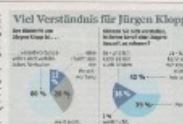

Notausgang

60 Prozent der Deutschen finden Jürgen Klopp (47) gehört zu denen, die sich nicht scheuen, sich zu äußern. Er ist dann mal weg.

Viel Verständnis für Jürgen Klopp. 60 Prozent der Deutschen finden Jürgen Klopp (47) gehört zu denen, die sich nicht scheuen, sich zu äußern. Er ist dann mal weg.